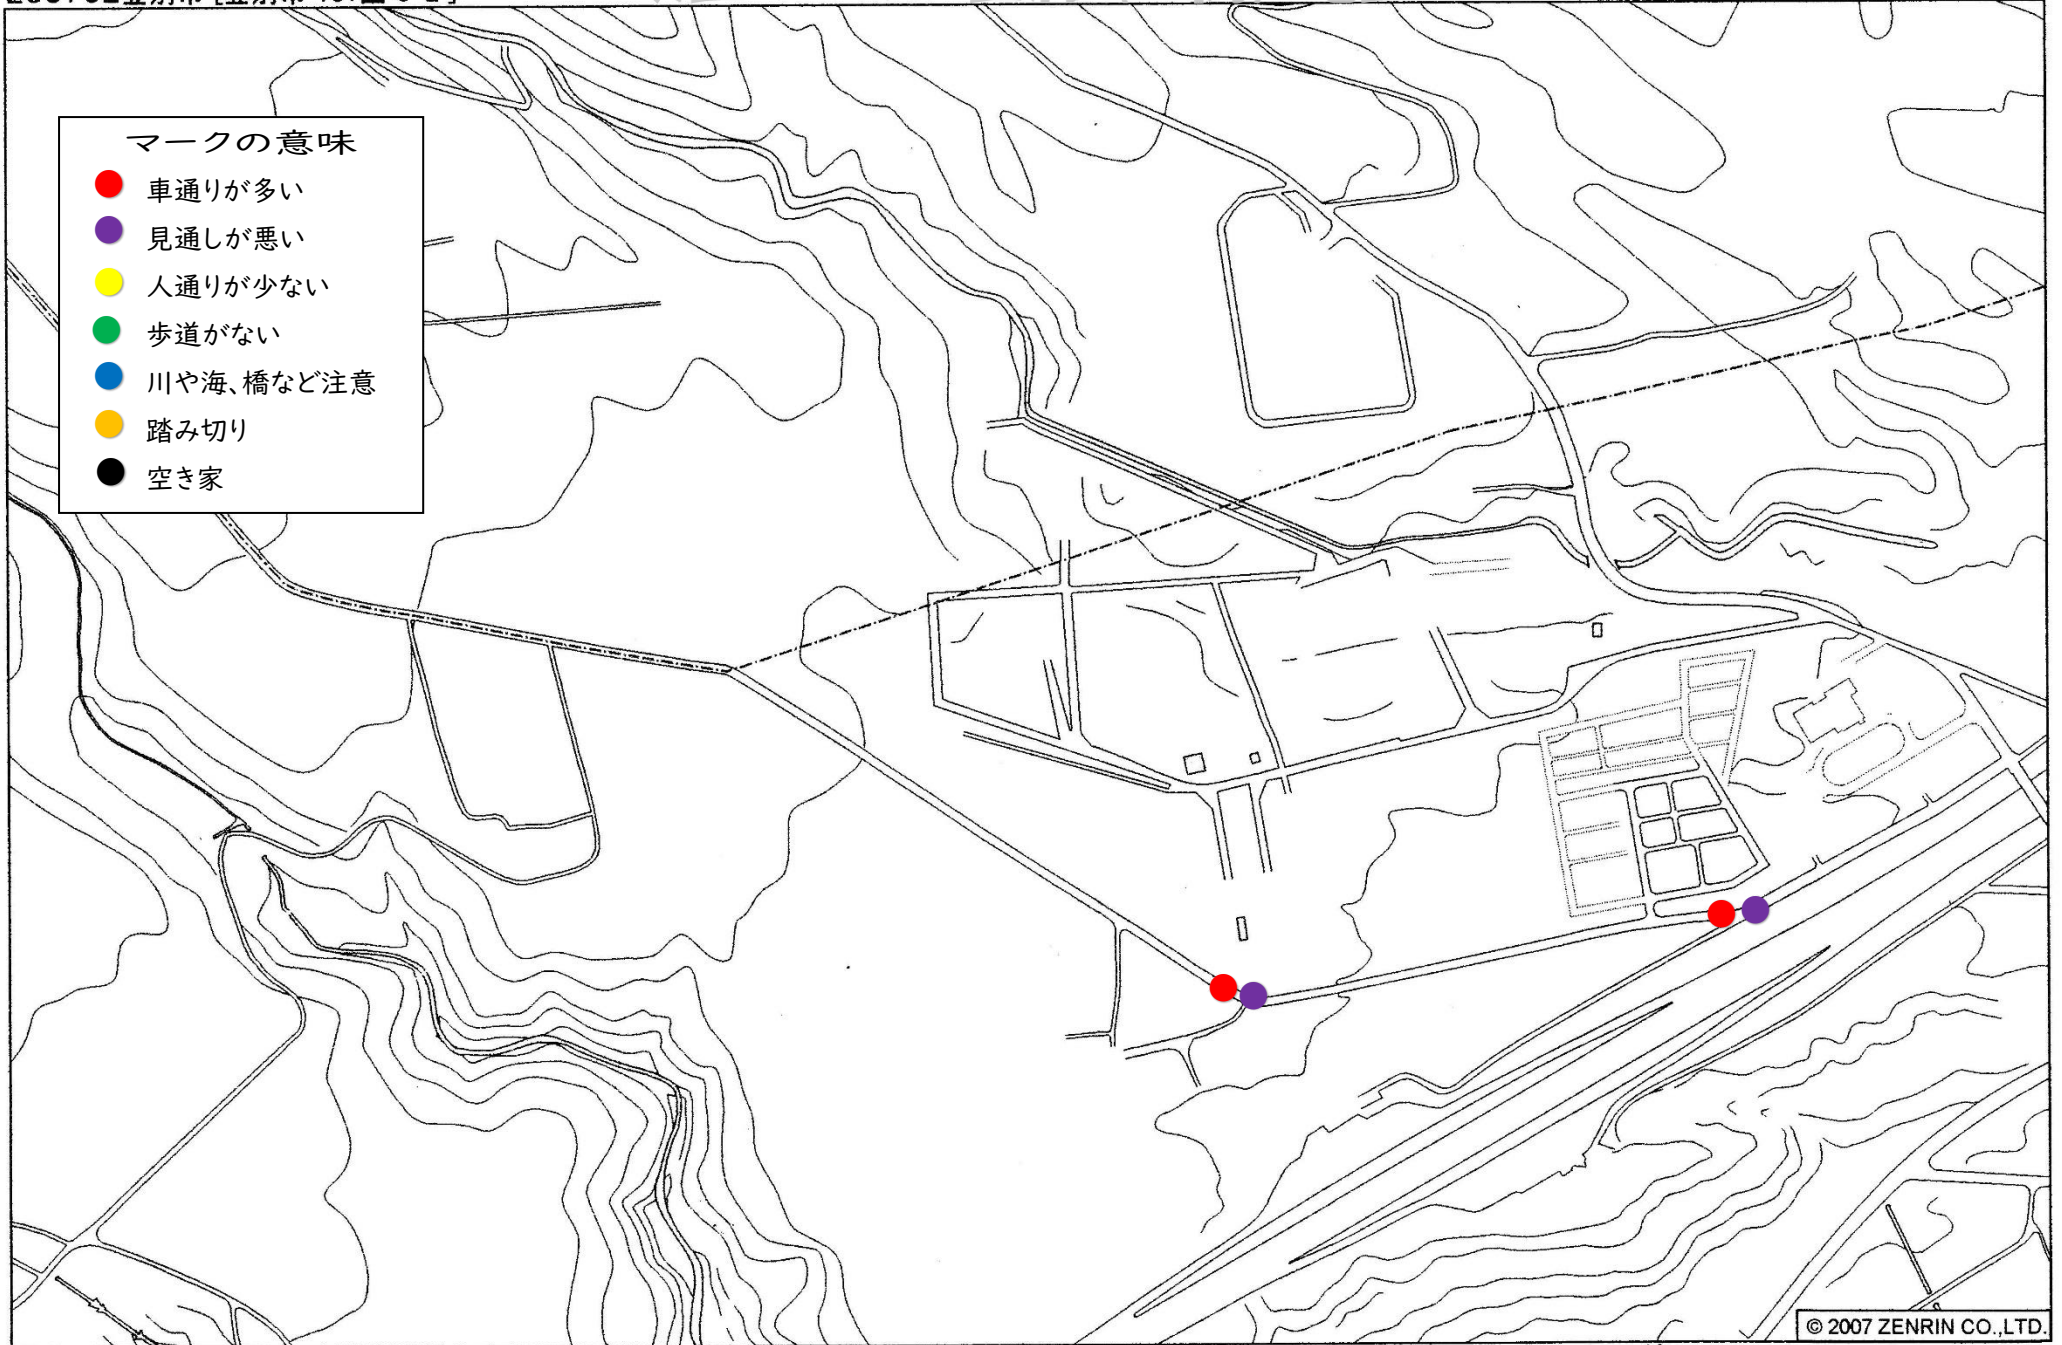

安全マップ 富浦 (山側) 地区

200702登別市 [登別市 131図 J-2]

利用者: kishi

登別市富浦町付近

© 2007 ZENRIN CO.,LTD.

縮尺 1 / 6,000 180m